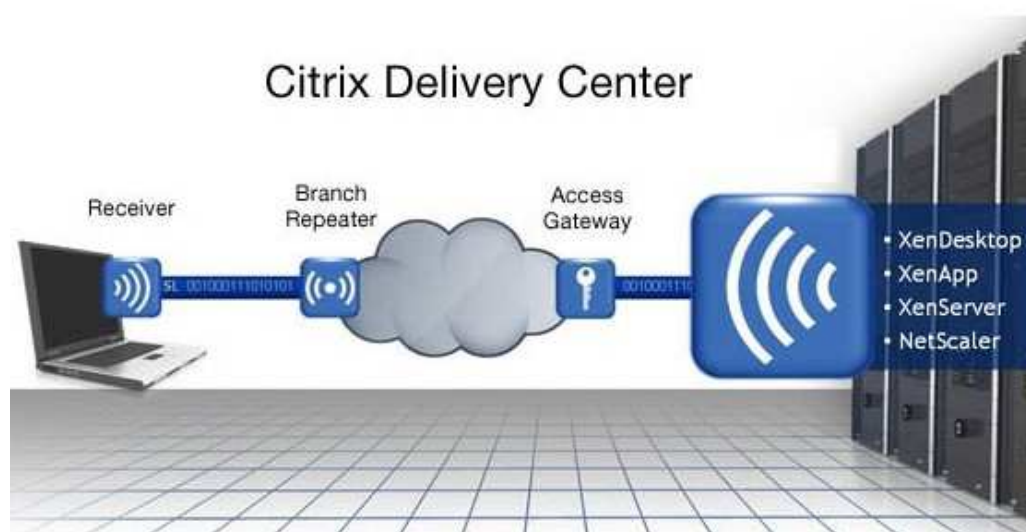

An Introduction to Citrix

思杰系统公司是美国上市公司（纳斯达克股票代码：CTXS），属于世界虚拟计算和云计算技术领域的前三名大型企业，是全球领先的虚拟化及应用交付基础架构提供商。公司专注研发世界先进的虚拟技术和云计算技术，开发 Virtual Machine 虚拟计算和云计算的软件，支持个人桌面、终端服务器、网络系统、移动互联网设备，云计算系统，企业协同等关键应用。思杰客户包括全球最大的互联网公司，99%的全球财富 500 强企业，以及全球数万家小企业和专业个人用户。思杰公司成立于 1989 年，在 100 多个国家拥有超过 1 万家合作伙伴，2008 年的年收入达到 16 亿美元。目前，公司在美国拥有 7,000 多员工，在北京、上海、深圳设办事处，在印度设有一个 500 多人的软件技术研发中心。

Citrix 公司网站：英文 www.citrix.com 中文 www.citrix.com.cn

思杰公司软件产品交付中心